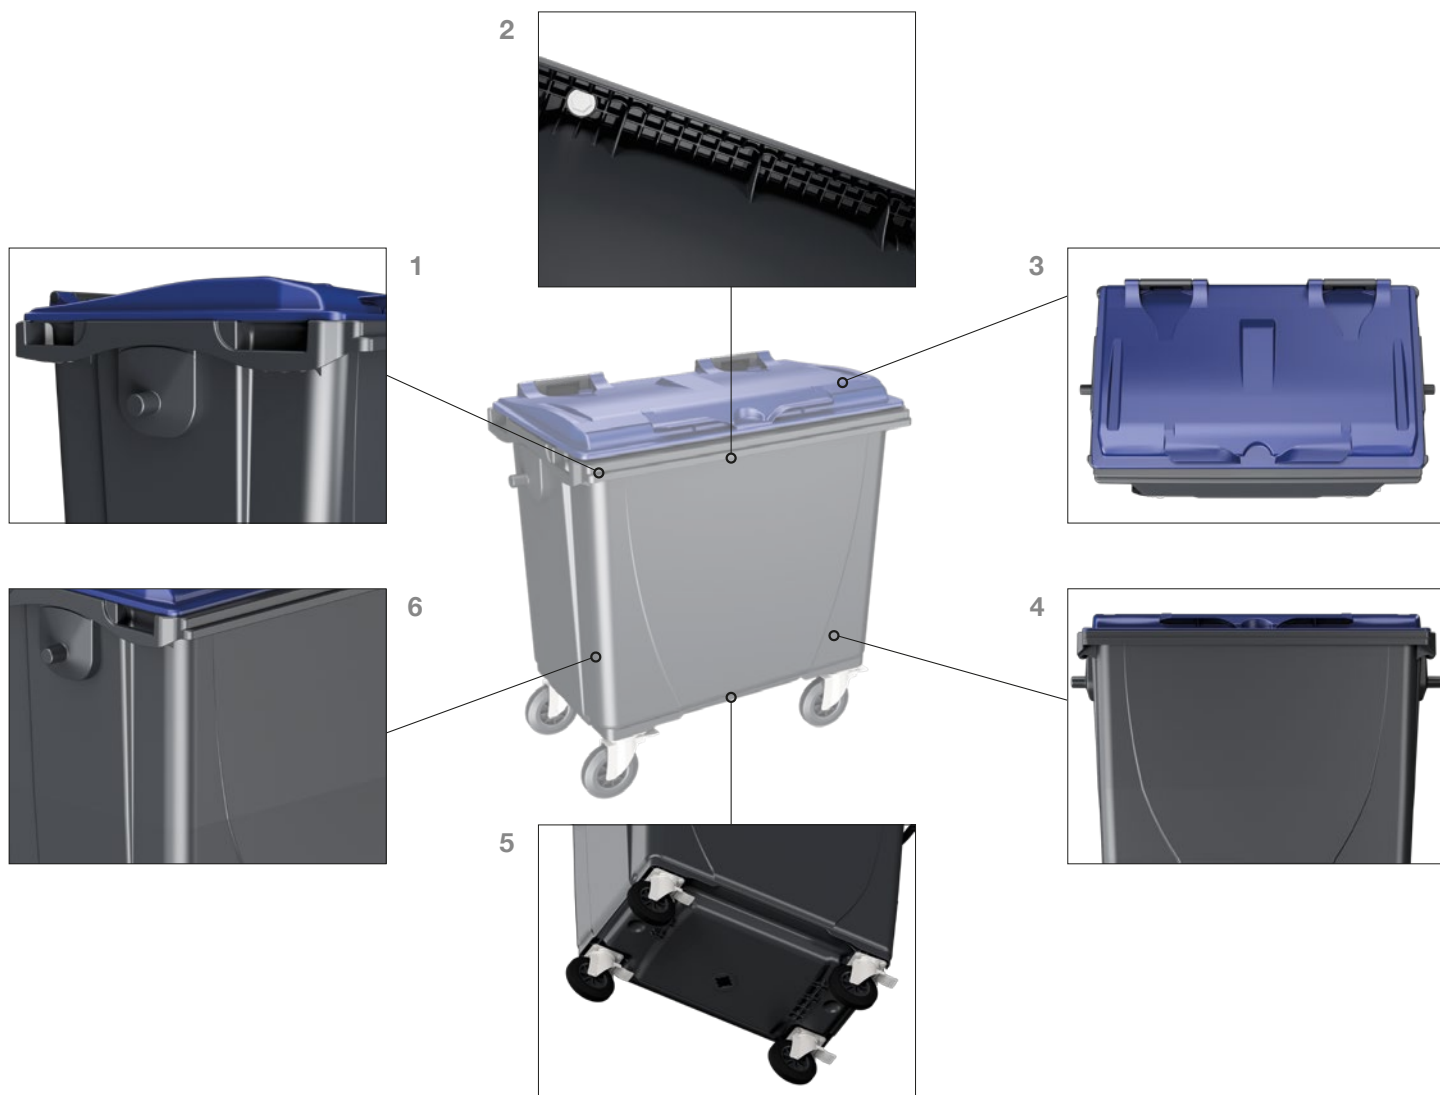

ecologia

contenitori 4 ruote

lt 770
coperchio piano

- Design anti-shock di rinforzo su parete frontale e laterale
- Pettine rinforzato con elementi elastici (brevettato)
- Maniglie posteriori e laterali ergonomiche
- Coperchio piano ribaltabile incernierato a libro
- Forme ondulate laterali di rinforzo
- Perni di sollevamento tipo "maschio"
- Stampato a iniezione in polietilene alta densità

- Assenza di bordi taglienti e spigoli vivi
- Predisposizione per microchip (alloggiamento sotto al bordo anteriore della vasca)
- Ruote in gomma piena girevoli e pivotanti Ø 200 mm di cui due con freno integrale
- Fondo vasca rinforzato
- Realizzato a norma **UNI EN 840-2/5/6**

caratteristiche tecniche

volume nominale	770 lt
[A] larghezza (max)	1370 mm
[B] larghezza presa	1270 mm
[C] profondità	775 mm
[D] profondità (max)	815 mm
[E] profondità attacco	425 mm
[F] altezza (max)	1305 mm
[G] altezza stramazzo	1230 mm
[H] diametro ruote	ca. 200 mm

CARATTERISTICHE

1. Maniglie ergonomiche laterali ottenute per fusione
2. Pettine rinforzato con elementi elastici (brevettato)
3. Coperchio piano incernierato a libro
4. Fronte liscio per ampia area di personalizzazione
5. Fondo vasca rinforzato
6. Design anti-shock di rinforzo su parete frontale e laterale