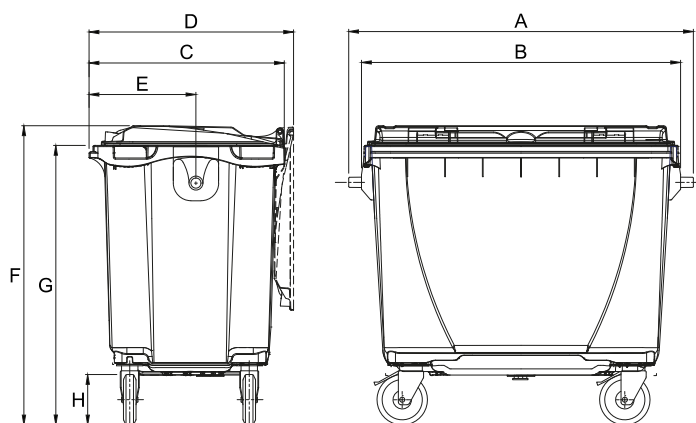

ecologia

contenitori 4 ruote

lt 770
coperchio piano

- Design anti-shock di rinforzo su parete frontale e laterale
- Pettine rinforzato con elementi elastici (brevettato)
- Maniglie posteriori e laterali ergonomiche
- Coperchio piano ribaltabile incernierato a libro
- Forme ondulate laterali di rinforzo
- Perni di sollevamento tipo "maschio"
- Stampato a iniezione in polietilene alta densità

- Assenza di bordi taglienti e spigoli vivi
- Predisposizione per microchip (alloggiamento sotto al bordo anteriore della vasca)
- Ruote in gomma piena girevoli e pivotanti Ø 200 mm di cui due con freno integrale
- Fondo vasca rinforzato
- Realizzato a norma **UNI EN 840-2/5/6**

caratteristiche tecniche

volume nominale	770 lt
[A] larghezza (max)	1370 mm
[B] larghezza presa	1270 mm
[C] profondità	775 mm
[D] profondità (max)	815 mm
[E] profondità attacco	425 mm
[F] altezza (max)	1305 mm
[G] altezza stramazzo	1230 mm
[H] diametro ruote	ca. 200 mm

CARATTERISTICHE

1. Maniglie ergonomiche laterali ottenute per fusione
2. Pettine rinforzato con elementi elastici (brevettato)
3. Coperchio piano incernierato a libro
4. Fronte liscio per ampia area di personalizzazione
5. Fondo vasca rinforzato
6. Design anti-shock di rinforzo su parete frontale e laterale